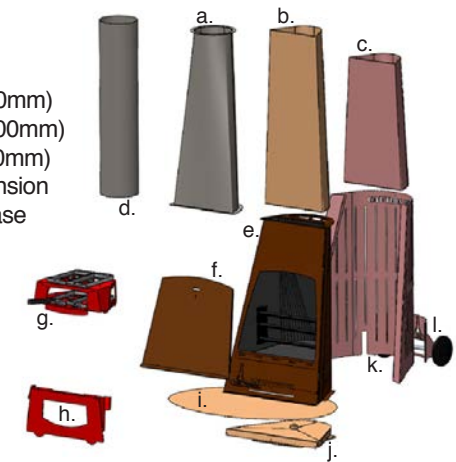

Technical Drawings

Fire Box and Flue Dimensions

Deck Model

- a. Round Flue (1200mm)
- b. Square Flue (1200mm)
- c. Square Flue (850mm)
- d. Round Flue Extension
- e. Standard Fire Base
- f. Night Door
- g. Pizza Oven
- h. Oven Front
- i. Deck Protector
- j. Turn Table
- k. Rear Guard
- l. Wheels