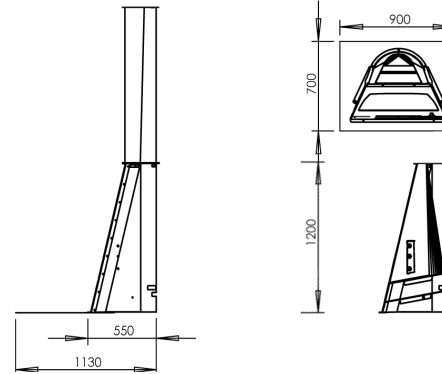

Technical Drawings

Fire Box and Flue Dimensions

Deck Model

- a. Round Flue (1200mm)
- b. Square Flue (1200mm)
- c. Square Flue (850mm)
- d. Round Flue Extension
- e. Standard Fire Base
- f. Night Door
- g. Pizza Oven
- h. Oven Front
- i. Deck Protector
- j. Turn Table
- k. Rear Guard
- l. Wheels