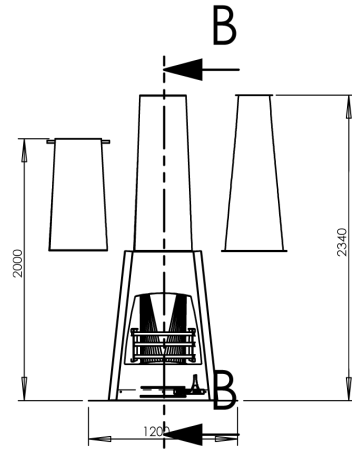

Technical Drawings

Fire Box and Flue Dimensions

Deck Model

- a. Round Flue (1200mm)
- b. Square Flue (1200mm)
- c. Square Flue (850mm)
- d. Round Flue Extension
- e. Standard Fire Base
- f. Night Door
- g. Pizza Oven
- h. Oven Front
- i. Deck Protector
- j. Turn Table
- k. Rear Guard
- l. Wheels