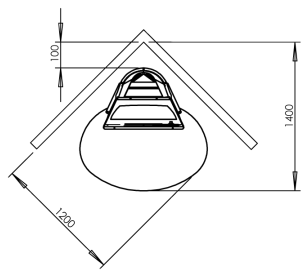

Technical Drawings

Fire Box and Flue Dimensions

Deck Model

- a. Round Flue (1200mm)
- b. Square Flue (1200mm)
- c. Square Flue (850mm)
- d. Round Flue Extension
- e. Standard Fire Base
- f. Night Door
- g. Pizza Oven
- h. Oven Front
- i. Deck Protector
- j. Turn Table
- k. Rear Guard
- l. Wheels